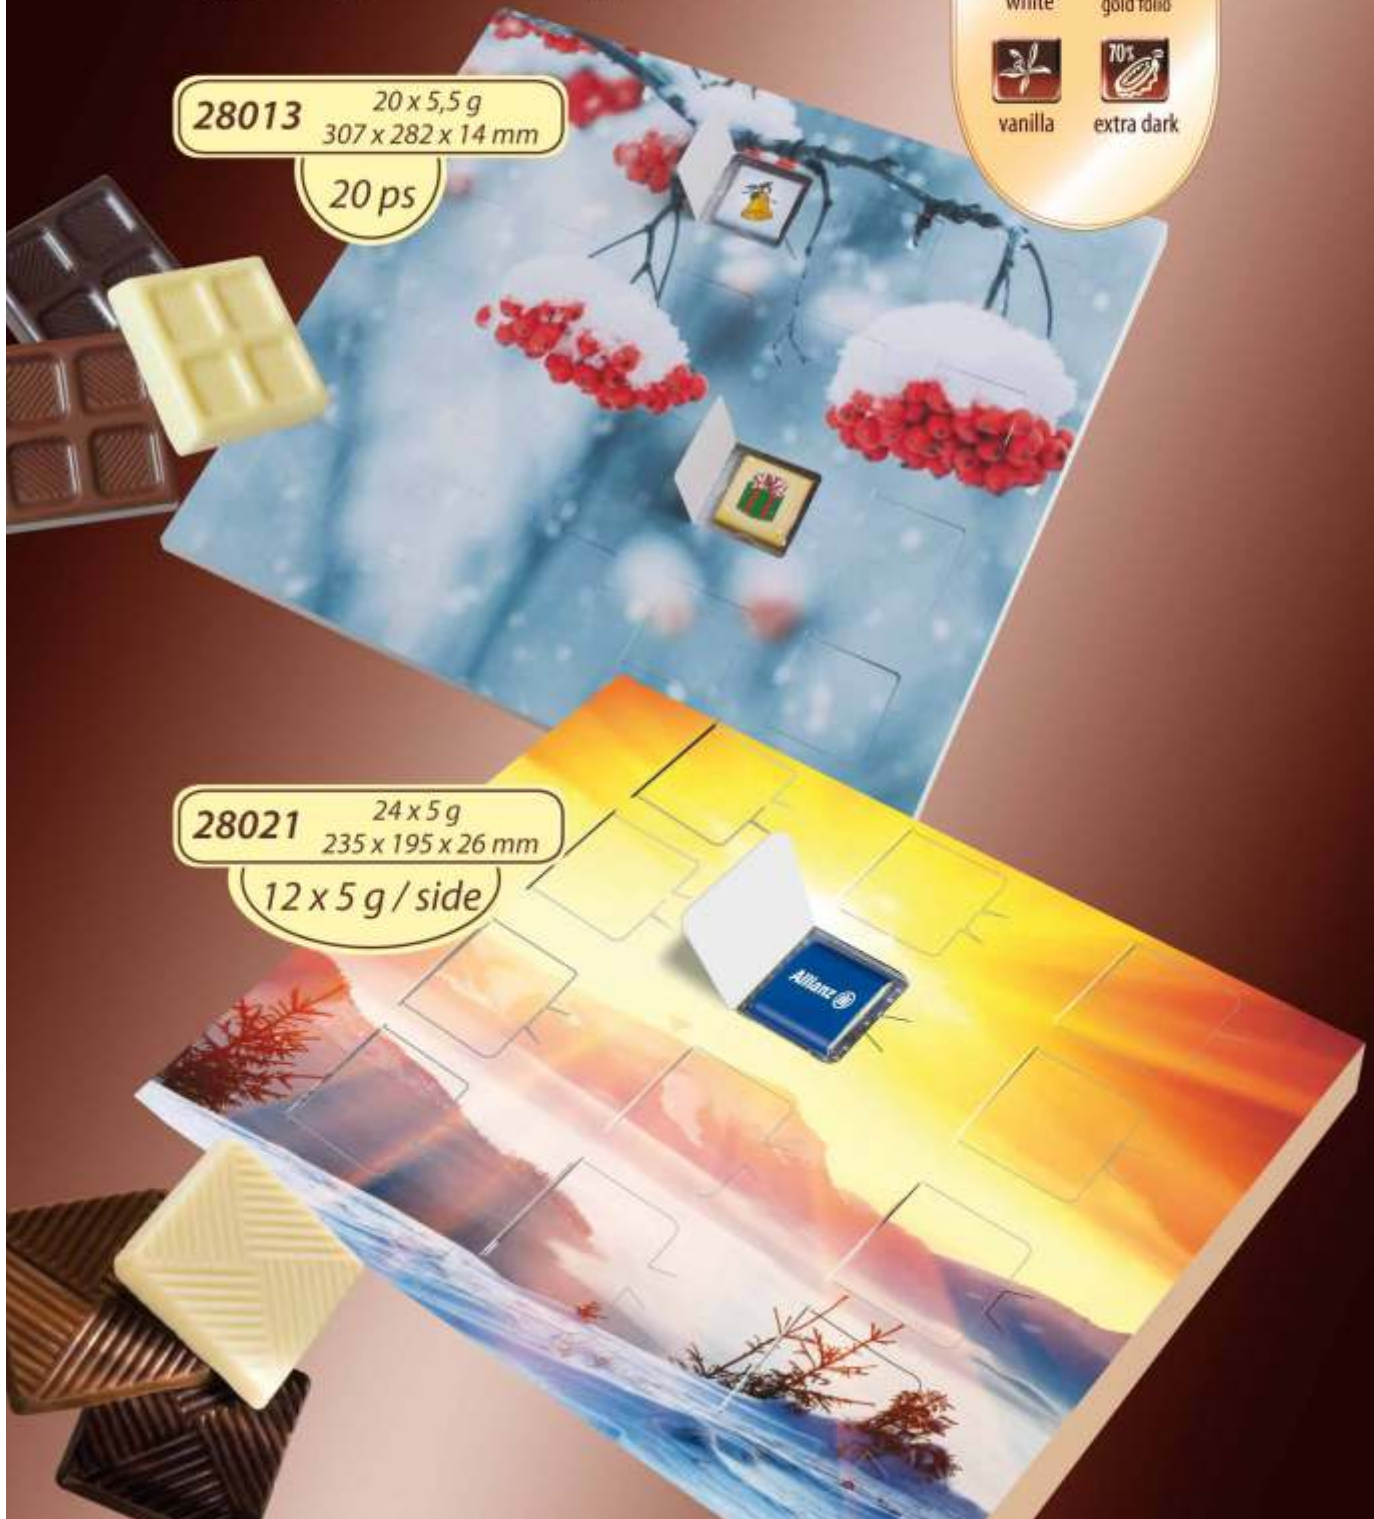

28013

20 x 5,5 g
307 x 282 x 14 mm

20 ps

28021

24 x 5 g
235 x 195 x 26 mm

12 x 5 g / side

- 80% extra dark
- nuts
- caramel
- honey
- S.O. single origin
- fair trade

- 12 month min. shelf life
- blue folio
- red folio